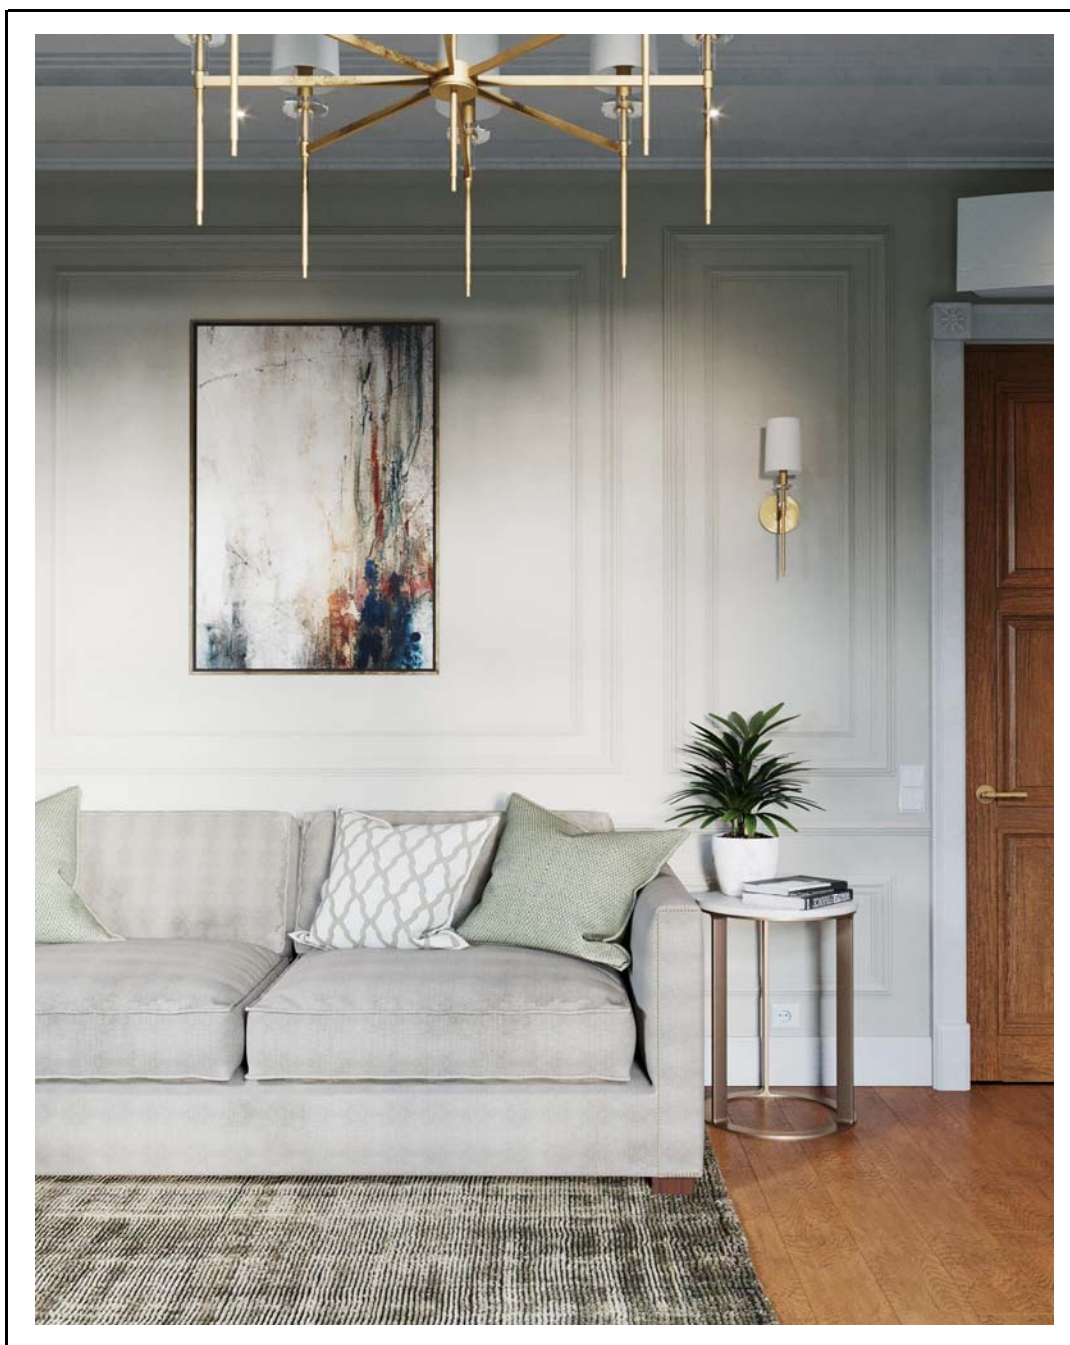

СМЕТА

мебели, освещения и фурнитуры

Проект: Кабинет Заречье
Заказчик: Анастасия
Исполнитель: Студия дизайна Алины Лютой

 | ALINA LYUTAYA
дизайн интерьера

Москва, 2017

ОБЩАЯ СМЕТА

№ п/п	Наименование	Исполнитель	Срок изготовления	Сумма
1	Мебель на заказ	"Эстер-М"	50 рабочих дней	944 220,00 Р
2	Зеркала и рамы	Рамы MyImaginationLab	35-40 календ. дней	146 200,00 Р
3	Готовая мебель	Бутик интерьера	До 60 рабочих дней	463 180,00 Р
4	Молдинги	Идеал Декор	20 календарных дней	121 392,00 Р
5	Освещение	Visual Comfort	в наличии/ декабрь/ январь/ март	319 854,34 Р
6	Электрика	Евроток, Jung LS 990	механизмы в наличии, рамки ждать до 4 недель	47 668,08 Р
7	Ручки	Латунинг, Сода	до 28 рабочих дней	111 150,00 Р