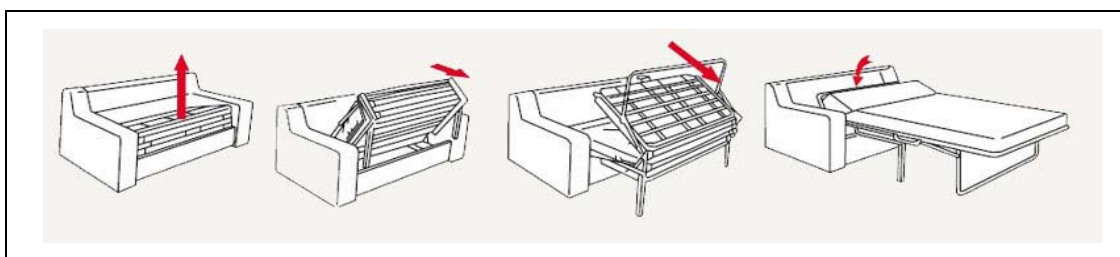

ГОТОВАЯ МЕБЕЛЬ

№ п/п	Наименование изделия	Размер (ШхВхГ)	Сроки	Изображение	Цена
1	Анна, Бутик интерьеров, свое производство Ножки дерево, ткань велюр, механизм Седафлекс	длина 2000 мм спальное место 1350x1850	45 раб дн после согласования чертежей		189 000,00 Р
2	Письменный стол Eichholtz Анна бутик интерьеров	160 x 55 x Н. 76 см	40 раб дней		155 900,00 Р
3	Bontempi Casa SVEVA, стул в ткани средней категории или нубуке Анна бутик интерьеров	см 59x58x82/47	60 раб дней		63 580,00 Р
4	Журнальный столик Bontempi TOWER Столик со структурой из лакированной стали. Столешница из натурального мрамора. Цвет: основа античная латунь/ столешница белый мрамор	Размеры: 40x40x67 см 	60 раб дней		45 700,00 Р
5	Доставка	усл.	3	3 000,00 Р	9 000,00 Р

ИТОГО: 463 180,00 Р

Механизм для дивана "Седафлекс":